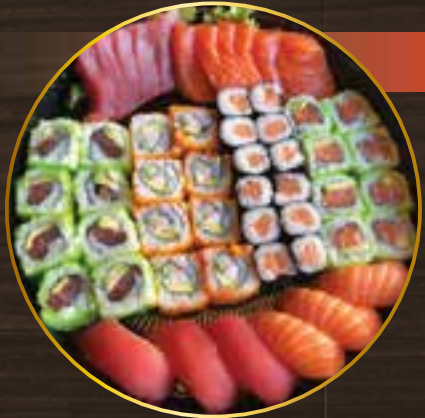

113. SUSHI BOX C (96 st.) € 85

112. SUSHI BOX B (54st.) € 51