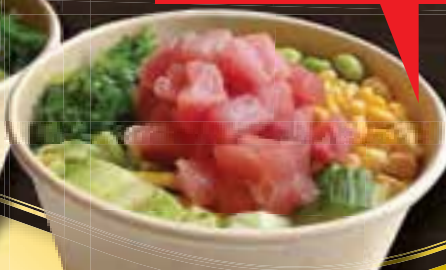

94. POKE TUNA € 12,95
tuna, avocado, komkommer, surimi, masago, wakame, mais