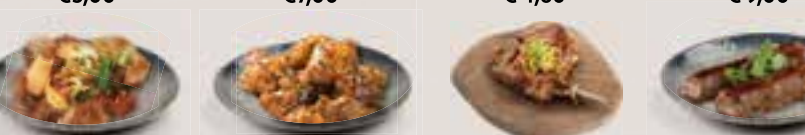

73. Buta Niku Varkenshaas €8,00
  74. Tori Niku Kippenbout €8,00
  75. Ramu Niku Lamskotelet (2 st.) €6,00
  76. Usuyaki Bief rol met kaas (4 st.) €5,20